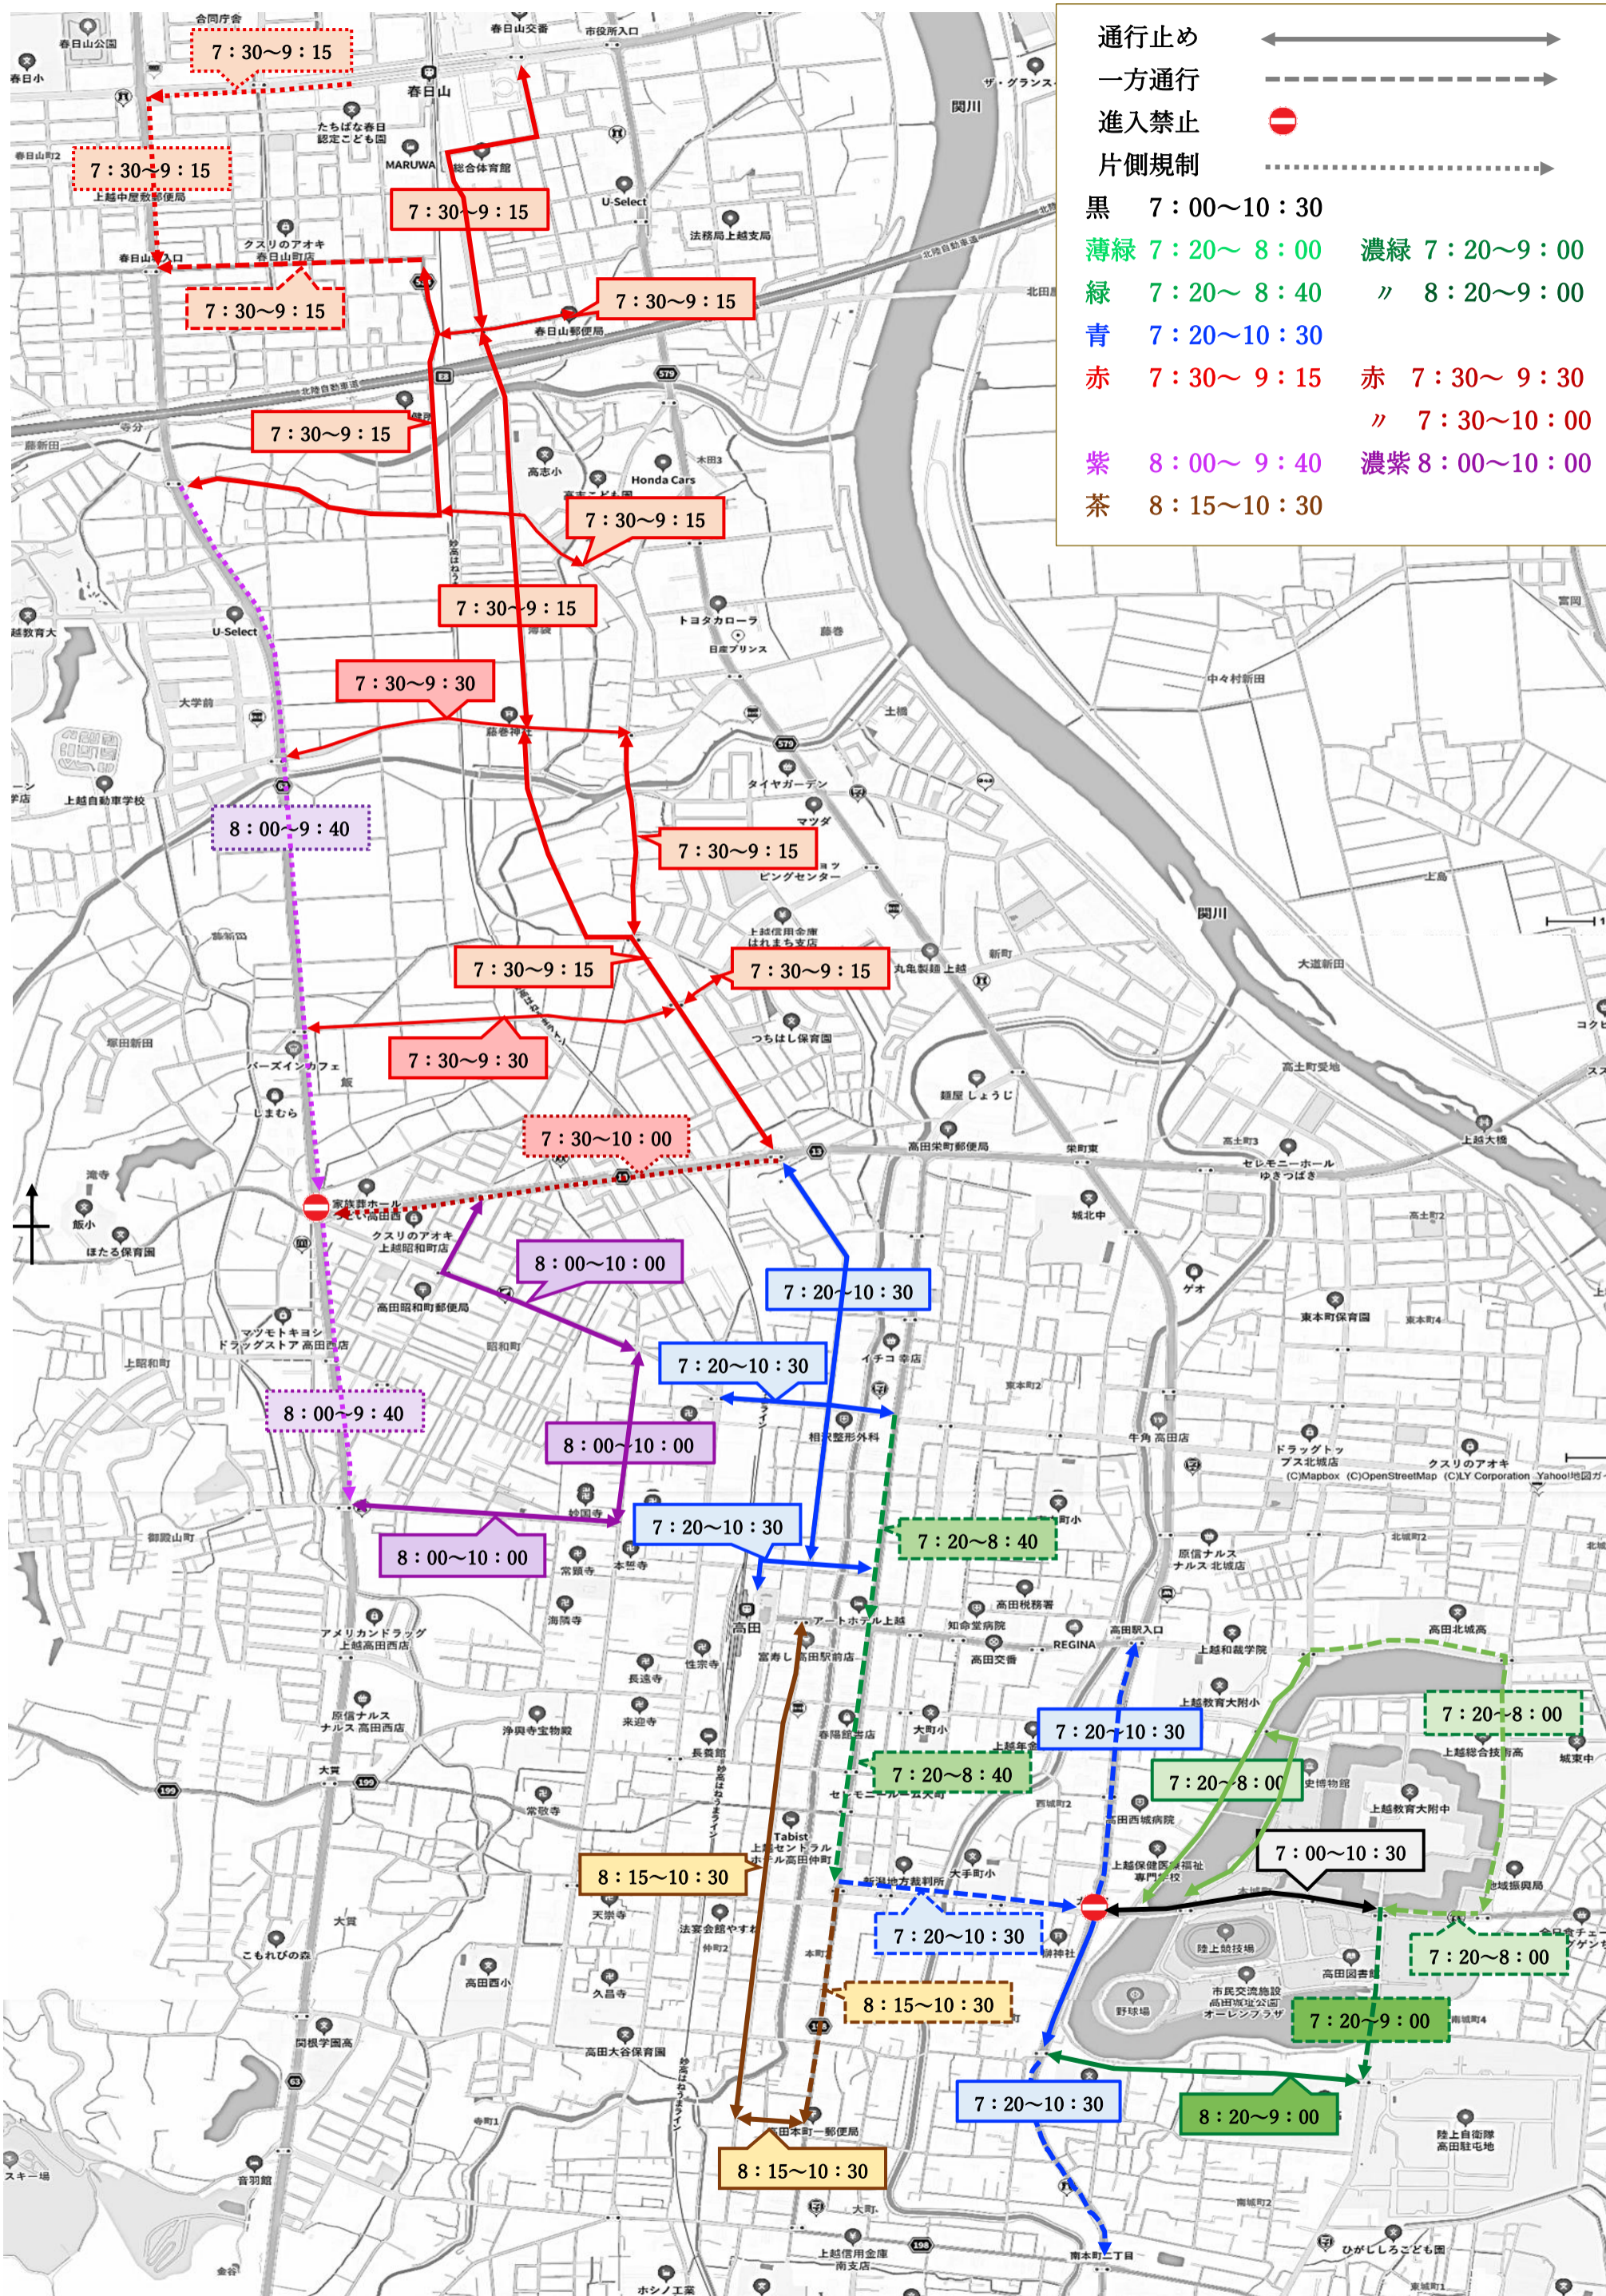

第27回高田城ロードレース大会 交通規制図

令和8年5月18日

- | | |
|------|------------|
| 通行止め | ←————→ |
| 一方通行 | -----→ |
| 進入禁止 | ● |
| 片側規制 |→ |
| 黒 | 7:00~10:30 |
| 薄緑 | 7:20~8:00 |
| 緑 | 7:20~8:40 |
| 青 | 7:20~10:30 |
| 赤 | 7:30~9:15 |
| 紫 | 8:00~9:40 |
| 茶 | 8:15~10:30 |
| 濃緑 | 7:20~9:00 |
| 〃 | 8:20~9:00 |
| 赤 | 7:30~9:30 |
| 〃 | 7:30~10:00 |
| 濃紫 | 8:00~10:00 |