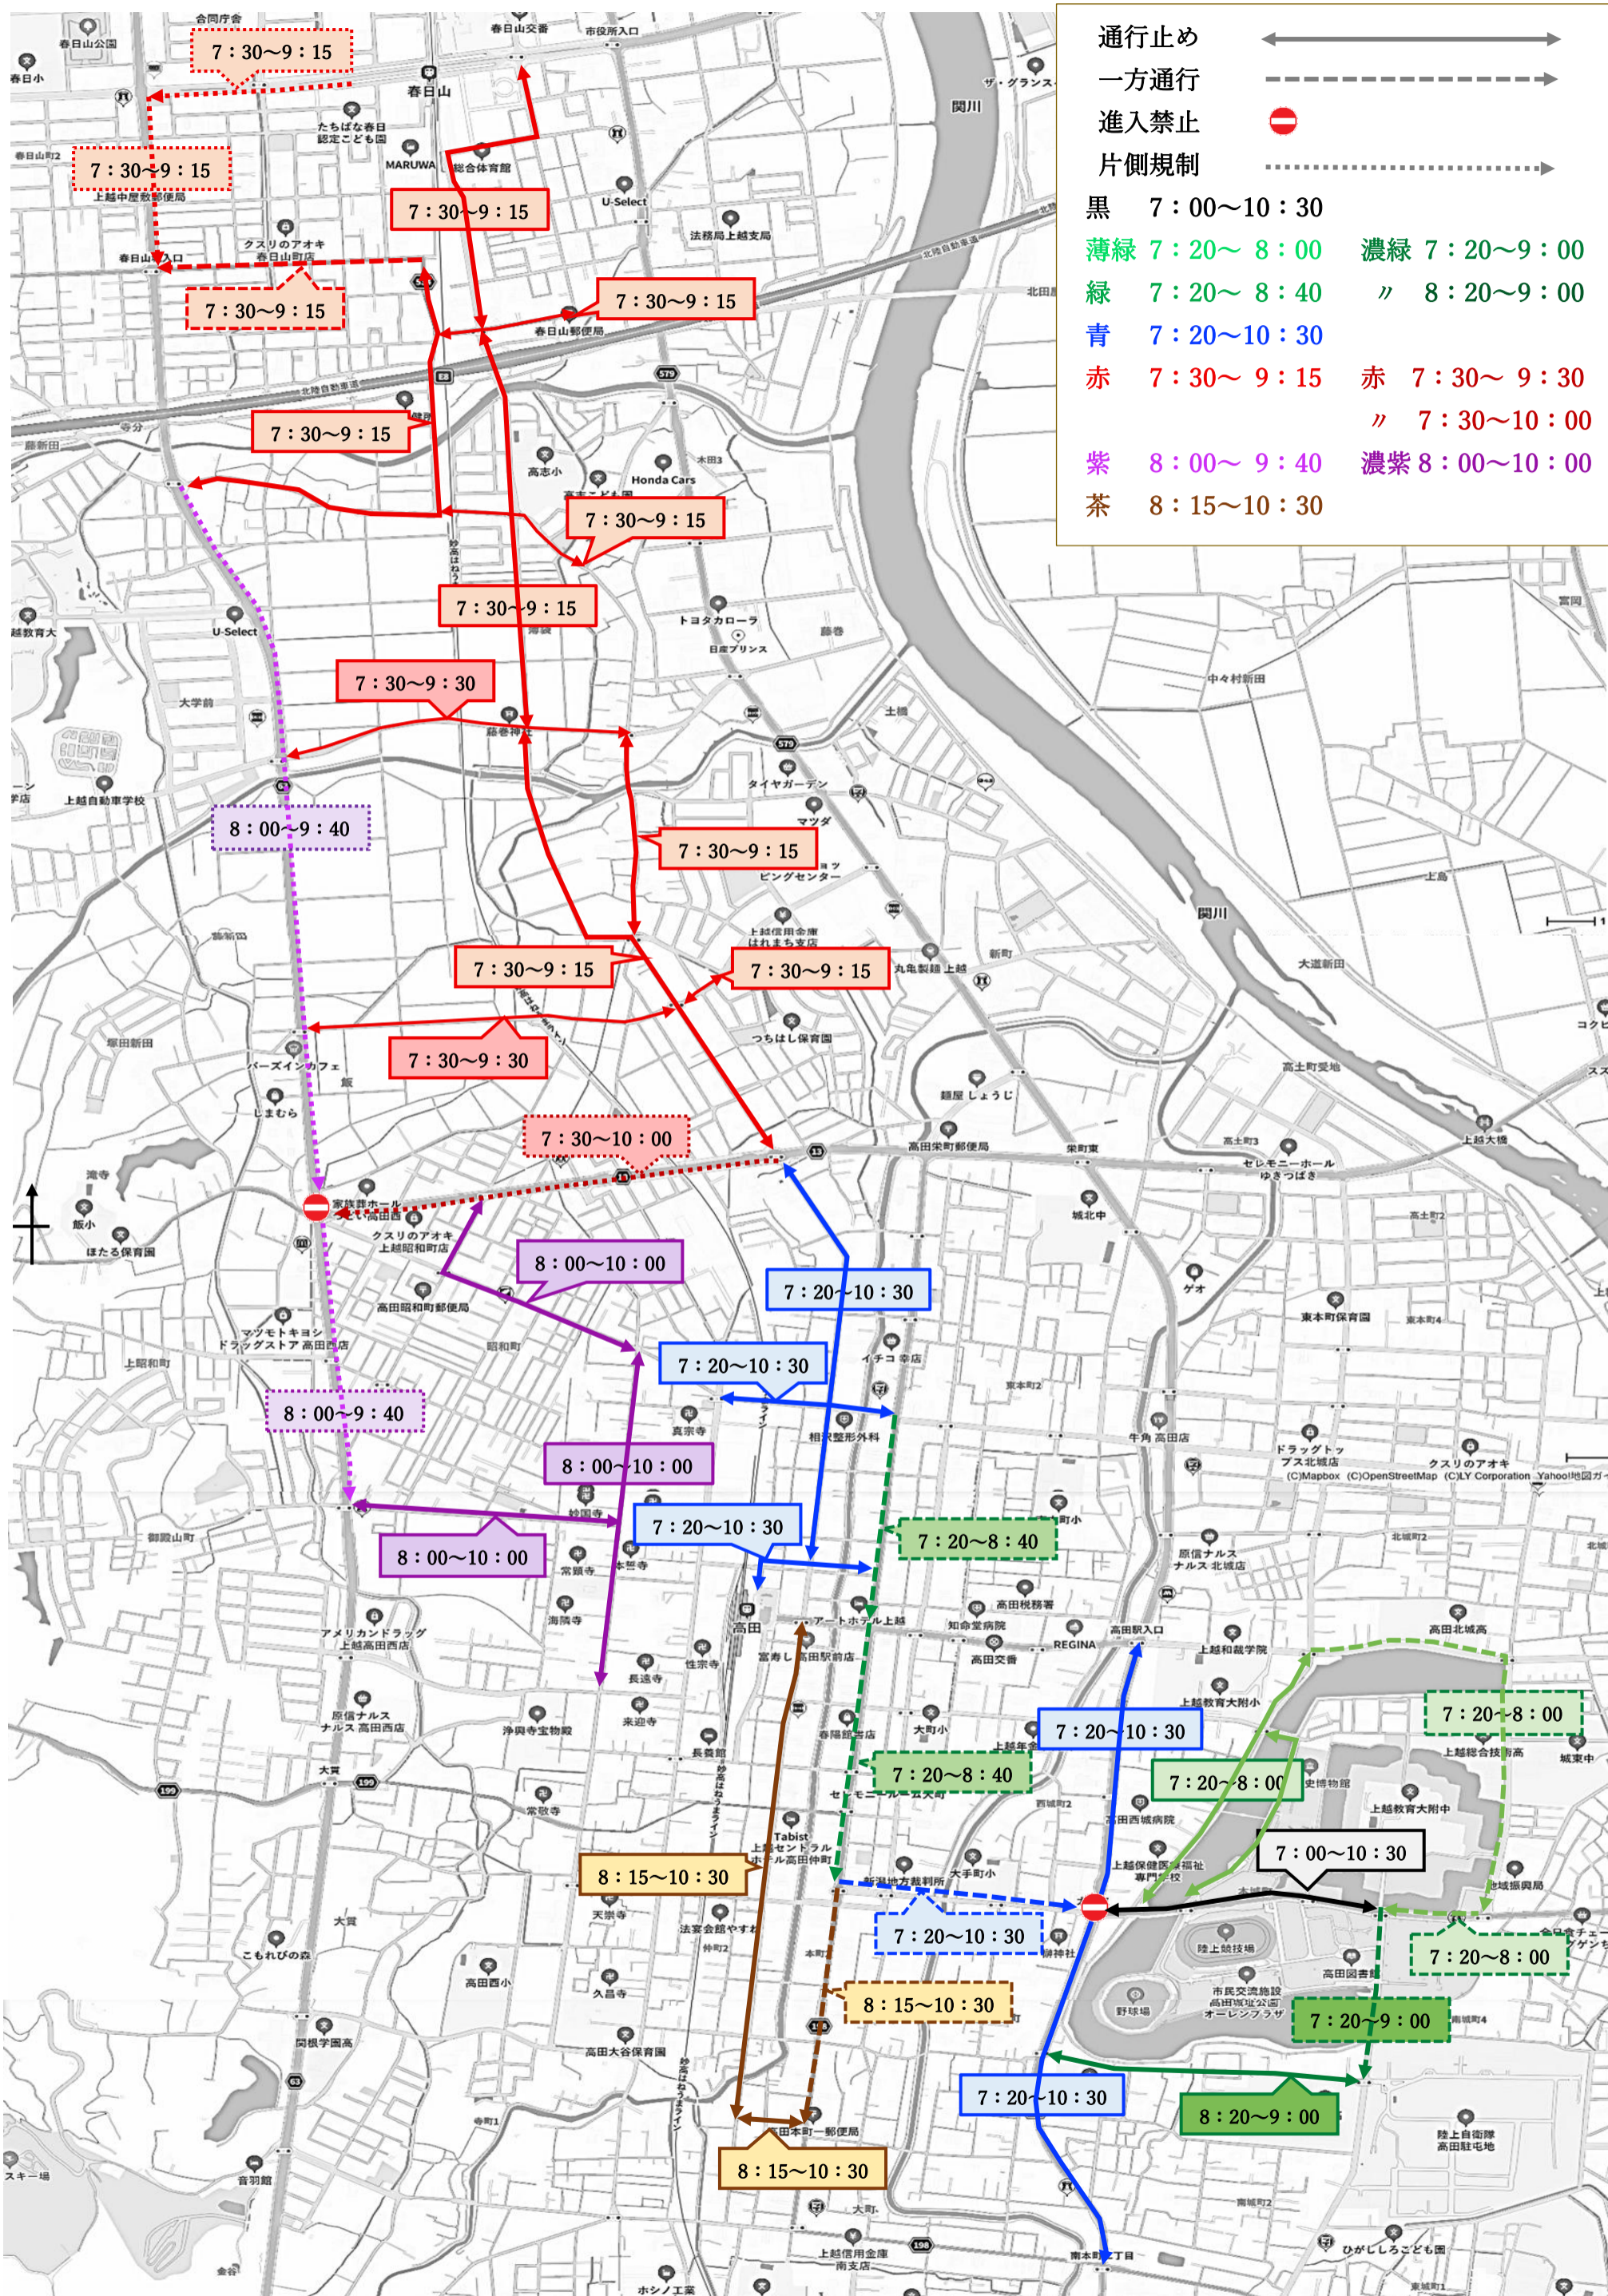

第27回高田城ロードレース大会 交通規制図

令和8年5月18日

- | | |
|------|------------|
| 通行止め | ←————→ |
| 一方通行 | - - - - -> |
| 進入禁止 | ⊘ |
| 片側規制 | ⋯⋯⋯> |
| 黒 | 7:00~10:30 |
| 薄緑 | 7:20~8:00 |
| 濃緑 | 7:20~9:00 |
| 緑 | 7:20~8:40 |
| 青 | 7:20~10:30 |
| 赤 | 7:30~9:15 |
| 紫 | 8:00~9:40 |
| 茶 | 8:15~10:30 |