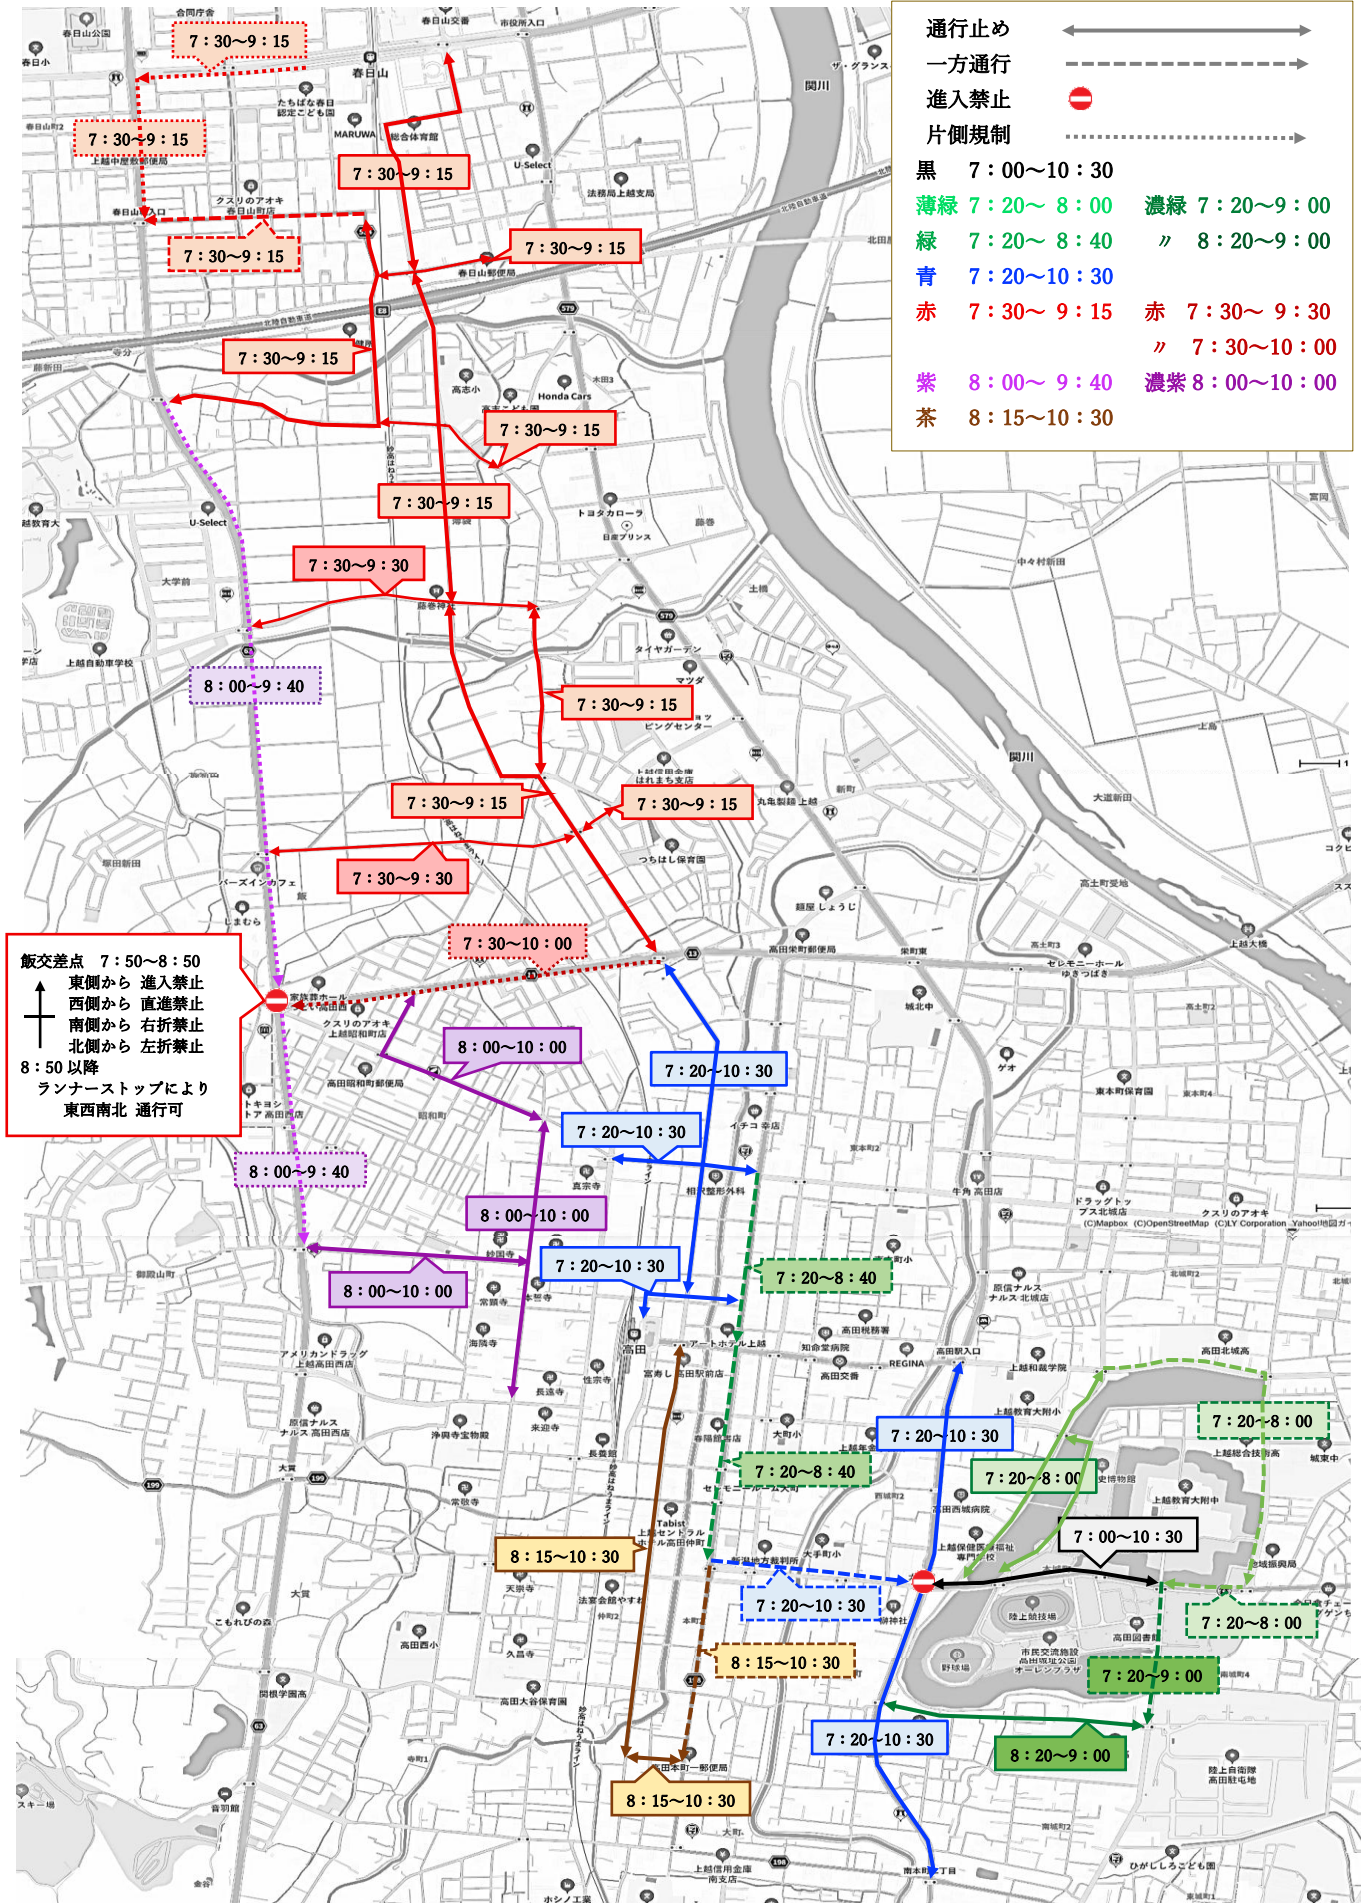

# 第27回高田城ロードレース大会 交通規制図

令和8年1月7日

通行止め	←	→
一方通行	→	→
進入禁止	⊘	
片側規制	→	→
黒	7:00~10:30	
薄緑	7:20~8:00	濃緑 7:20~9:00
緑	7:20~8:40	” 8:20~9:00
青	7:20~10:30	
赤	7:30~9:15	赤 7:30~9:30
		” 7:30~10:00
紫	8:00~9:40	濃紫 8:00~10:00
茶	8:15~10:30	

**飯交差点 7:50~8:50**  
 東側から 進入禁止  
 西側から 直進禁止  
 南側から 右折禁止  
 北側から 左折禁止  
 8:50以降  
 ランナーストップにより  
 東西南北 通行可