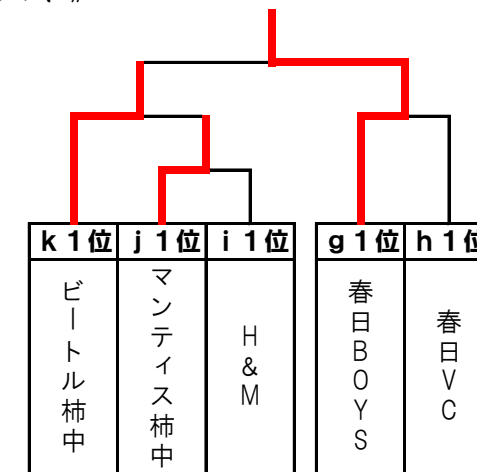

結 果 【 中 学 生 の 部 】

【中学生の部】は、「中学生のみ」、または「ほとんどが中学生」で編成されたチームによるカテゴリーです。

★競技方法

- ① g～kの5つブロックに分かれ、リーグ戦による予選を行う。
- ② 各ブロックの1位が決勝に進出。5チームによる決勝トーナメント戦で優勝を決定する。なお、トーナメントポジションは、抽選で決定する。

★表 彰

優勝、準優勝、第3位（2チーム）を表彰する。また、決勝に進出したチーム（1チーム）に敢闘賞をおくる。

- 優 勝 ・ ・ ・ ・ ・ 賞状、副賞（超豪華賞品）
- 準優勝 ・ ・ ・ ・ ・ 賞状、副賞（豪華賞品）
- 第3位 ・ ・ ・ ・ ・ 賞状、副賞（普通賞品）
- 敢闘賞 ・ ・ ・ ・ ・ 副賞（賞品）

《 gブロック 》

	春日BOYS	IDORY	ハレルヤ	伊藤園	勝	負	得失点差	順位
1	春日BOYS	○ 21 - 17	○ 21 - 8	○ 21 - 16	3	0		1
2	IDORY	× 17 - 21	○	○ 21 - 9	1	2		3
3	ハレルヤ	× 8 - 21	○ 21 - 19	○ 21 - 16	2	1		2
4	伊藤園	× 16 - 21	× 9 - 21	× 16 - 21	0	3		4

《 hブロック 》

	春日VC	クリケット柿中	The ARAI 1年チーム	パイナップル	勝	負	得失点差	順位
5	春日VC	○ 21 - 20	○ 21 - 8	○ 21 - 16	3	0		1
6	クリケット柿中	× 20 - 21	× 16 - 21	○ 21 - 13	1	2		3
7	The ARAI 1年チーム	× 8 - 21	○ 21 - 16	○ 21 - 19	2	1		2
8	パイナップル	× 16 - 21	× 13 - 21	× 19 - 21	0	3		4

《 iブロック 》

	4姉妹	バタフライ柿中	H&M	上杉 Kenshin	勝	負	得失点差	順位
9	4姉妹	× 18 - 21	× 12 - 21	○ 21 - 18	1	2		3
10	バタフライ柿中	○ 21 - 18	× 20 - 21	○ 21 - 20	2	1		2
11	H&M	○ 21 - 12	○ 21 - 20	○ 21 - 20	3	0		1
12	上杉Kenshin	× 18 - 21	× 20 - 21	× 20 - 21	0	3		4

《 jブロック 》

	春日1年☆	マンティス柿中	ペヤング	ふみちゃんズ	勝	負	得失点差	順位
13	春日1年☆	× 4 - 21	× 5 - 21	× 0 - 21	0	3		4
14	マンティス柿中	○ 21 - 4	○ 21 - 18	○ 21 - 12	3	0		1
15	ペヤング	○ 21 - 5	× 18 - 21	○ 21 - 16	2	1		2
16	ふみちゃんズ	○ 21 - 0	× 12 - 21	× 16 - 21	1	2		3

《 kブロック 》

	ビートル柿中	5人元気な5G	チーム デスター	あぶりカルビ	勝	負	得失点差	順位
17	ビートル柿中	× 16 - 21	○ 21 - 10	○ 21 - 7	2	1	+ 20	1
18	5人元気な5G	○ 21 - 16	× 19 - 21	○ 21 - 18	2	1	+ 6	2
19	チーム デスター	× 10 - 21	○ 21 - 19	○ 21 - 18	2	1	- 6	3
20	あぶりカルビ	× 7 - 21	× 18 - 21	× 18 - 21	0	3		4

《 決勝トーナメント 》