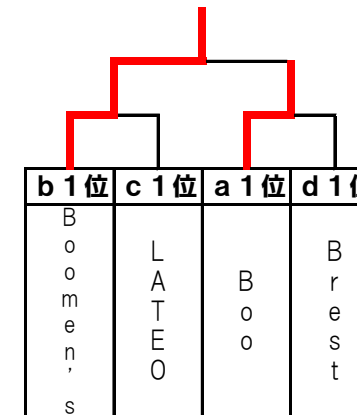

結 果 【 一 般 の 部 】

【一般の部】は、「一般の方のみ」、または「ほとんどが一般の方」で編成されたチームによるカテゴリーです。

★競技方法

- ① a～dの4つのブロックに分かれ、リーグ戦による予選を行う。
- ② 各ブロックの1位が決勝に進出。4チームによる決勝トーナメント戦で優勝を決定する。なお、トーナメントポジションは、抽選で決定する。

★表 彰

1. 優勝、準優勝、第3位（2チーム）を表彰する。
2. 優 勝 . . . . . 賞状、副賞（お米 約30kg）
   - 準優勝 . . . . . 賞状、副賞（お米 約20kg）
   - 第3位 . . . . . 賞状、副賞（上越市の名店による高級味噌漬物セット）

《 aブロック 》

	Ria	チームK	Boo	Bunnies	勝	負	得失点差	順位
1	Ria	○ 21 - 3	× 20 - 21	○ 21 - 19	2	1		2
2	チームK	× 3 - 21	× 15 - 21	○ 21 - 19	1	2		3
3	Boo	○ 21 - 20	○ 21 - 15	○ 21 - 13	3	0		1
4	Bunnies	× 19 - 21	× 19 - 21	× 13 - 21	0	3		4

《 bブロック 》

	DYNAMICCO B.V.C	アケタガワーズ	Boomen's	CARAT	勝	負	得失点差	順位
5	DYNAMICCO B.V.C	○ 21 - 11	× 18 - 21	○ 21 - 12	2	1		2
6	アケタガワーズ	× 11 - 21	× 10 - 21	○ 21 - 14	1	2		3
7	Boomen's	○ 21 - 18	○ 21 - 10	○ 21 - 10	3	0		1
8	CARAT	× 12 - 21	× 14 - 21	× 10 - 21	0	3		4

《 cブロック 》

	LATEO	とある“D”の一族	謙信おづさんず	灑SAI	勝	負	得失点差	順位
9	LATEO	○ 21 - 4	○ 21 - 11	○ 21 - 12	3	0		1
10	とある“D”の一族	× 4 - 21	× 7 - 21	× 5 - 21	0	3		4
11	謙信おづさんず	× 11 - 21	○ 21 - 7	× 15 - 21	1	2		3
12	灑SAI	× 12 - 21	○ 21 - 5	○ 21 - 15	2	1		2

《 dブロック 》

	Brest	アケタガワーズ ガチ	ENGINE	舞恋D~	勝	負	得失点差	順位
13	Brest	○ 21 - 19	○ 21 - 14	○ 21 - 18	3	0		1
14	アケタガワーズ ガチ	× 19 - 21	× 20 - 21	○ 21 - 20	1	2	- 2	3
15	ENGINE	× 14 - 21	○ 21 - 20	× 10 - 21	1	2	- 17	4
16	舞恋D~	× 18 - 21	× 20 - 21	○ 21 - 10	1	2	+ 7	2

《 決勝トーナメント 》

【一般の部】最終順位	
優勝	Boomen's
準優勝	Boo
第3位	LATEO
第3位	Brest

三井企画株式会社

〒943-0832 上越市本町5-4-5 あすとびあ高田 2階
TEL 025-524-1531/FAX 025-523-2123

株式会社 東光クリエート

本社/〒943-0151 上越市平成町570番地
TEL.025-524-1418 FAX.025-524-1341

有限会社 勝建設

〒942-0074 上越市石橋1丁目8-17
TEL.025-543-5436 FAX.025-543-5466

株式会社 松 祥

〒942-0061 上越市春日新田4-2-19
TEL:025-544-4785

頸城自動車株式会社

〒942-8508 上越市石橋2丁目12-52
TEL:025-543-3781 FAX:025-544-8338

北陸工業株式会社

〒942-0074 上越市石橋2丁目4番61号
TEL:025-543-3243 FAX:025-543-3999