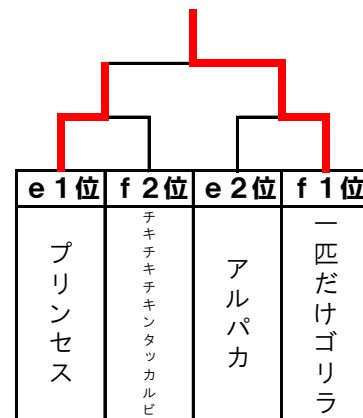

結 果 【 高 校 生 の 部 】

【高校生の部】は、「高校生のみ」、または「ほとんどが高校生」で編成されたチームによるカテゴリーです。

★競技方法

1. e、fの2つのブロック分かれ、リーグ戦による予選を行う。
2. 各ブロックの上位2チームが決勝に進出。4チームによる決勝トーナメント戦で優勝を決定する。

★表 彰

1. 優勝、準優勝、第3位（2チーム）を表彰する。
2. 優 勝 ・ ・ ・ ・ ・ 賞状、副賞（超豪華賞品）
   準優勝 ・ ・ ・ ・ ・ 賞状、副賞（豪華賞品）
   第3位 ・ ・ ・ ・ ・ 賞状、副賞（普通賞品）

《 eブロック 》

	アルパカ	ばーちくん	プリンセス	さとうのごはん	勝	負	得失点差	順位
1	アルパカ	○ 21-17	× 8-21	○ 21-14	2	1		2
2	ばーちくん	× 17-21	× 4-21	× 12-21	0	3		4
3	プリンセス	○ 21-8	○ 21-4	○ 21-14	3	0		1
4	さとうのごはん	× 14-21	○ 21-12	× 14-21	1	2		3

《 fブロック 》

	ちーばくん	一匹だけゴリラ	ファイティング比後	チキチキキンタツカルビ	勝	負	得失点差	順位
5	ちーばくん	× 11-21	× 8-21	× 15-21	0	3		4
6	一匹だけゴリラ	○ 21-11	○ 21-17	○ 21-16	3	0		1
7	ファイティング比後	○ 21-8	× 17-21	× 10-21	1	2		3
8	チキチキキンタツカルビ	○ 21-15	× 16-21	○ 21-10	2	1		2

《 決勝トーナメント 》

【高校生の部】最終順位

優 勝	一匹だけゴリラ
準優勝	プリンセス
第3位	アルパカ
第3位	チキチキキンタツカルビ

結 果 【 一 般 女 子 の 部 】

【一般女子の部】は、「一般の方の女性のみ」で編成されたチームによるカテゴリーです。

★競技方法

1. ◎ 3チームによるリーグ戦により、優勝を決定する。

★表 彰

1. 優勝、準優勝、第3位を表彰する。
2. 優 勝 ・ ・ ・ ・ ・ 賞状、副賞（お米 約30kg）
   準優勝 ・ ・ ・ ・ ・ 賞状、副賞（お米 約20kg）
   第3位 ・ ・ ・ ・ ・ 賞状、副賞（上越市の名店による高級味噌漬物セット）

《 Lブロック 》

	Bibi	謙信BBA	Hotate	勝	負	得失点差	順位
1	Bibi	○ 21-14	○ 21-14	2	0		1
2	謙信BBA	× 14-21	× 20-21	0	2		3
3	Hotate	× 14-21	○ 21-20	1	1		2

【一般女子の部】最終順位

優 勝	Bibi
準優勝	Hotate
第3位	謙信BBA

セコム上信越株式会社

〈上越支社〉
〒942-0051 上越市大字下源入186-6

有限会社 ベストプランナーズ

〒943-0825 上越市東本町2-4-20
Tel:025-525-7963/Fax:025-525-7791

有限会社 応 用

〒943-0810 上越市大学前184番地
TEL.025-523-6050 FAX.025-523-9397

ひろみ美容室

〒943-0802 上越市大豆1丁目5-43
TEL:025-525-5707

株式会社 杉田味噌醸造場

〒943-0832 上越市本町4-3-16
TEL:025-525-2512/FAX:025-523-6350