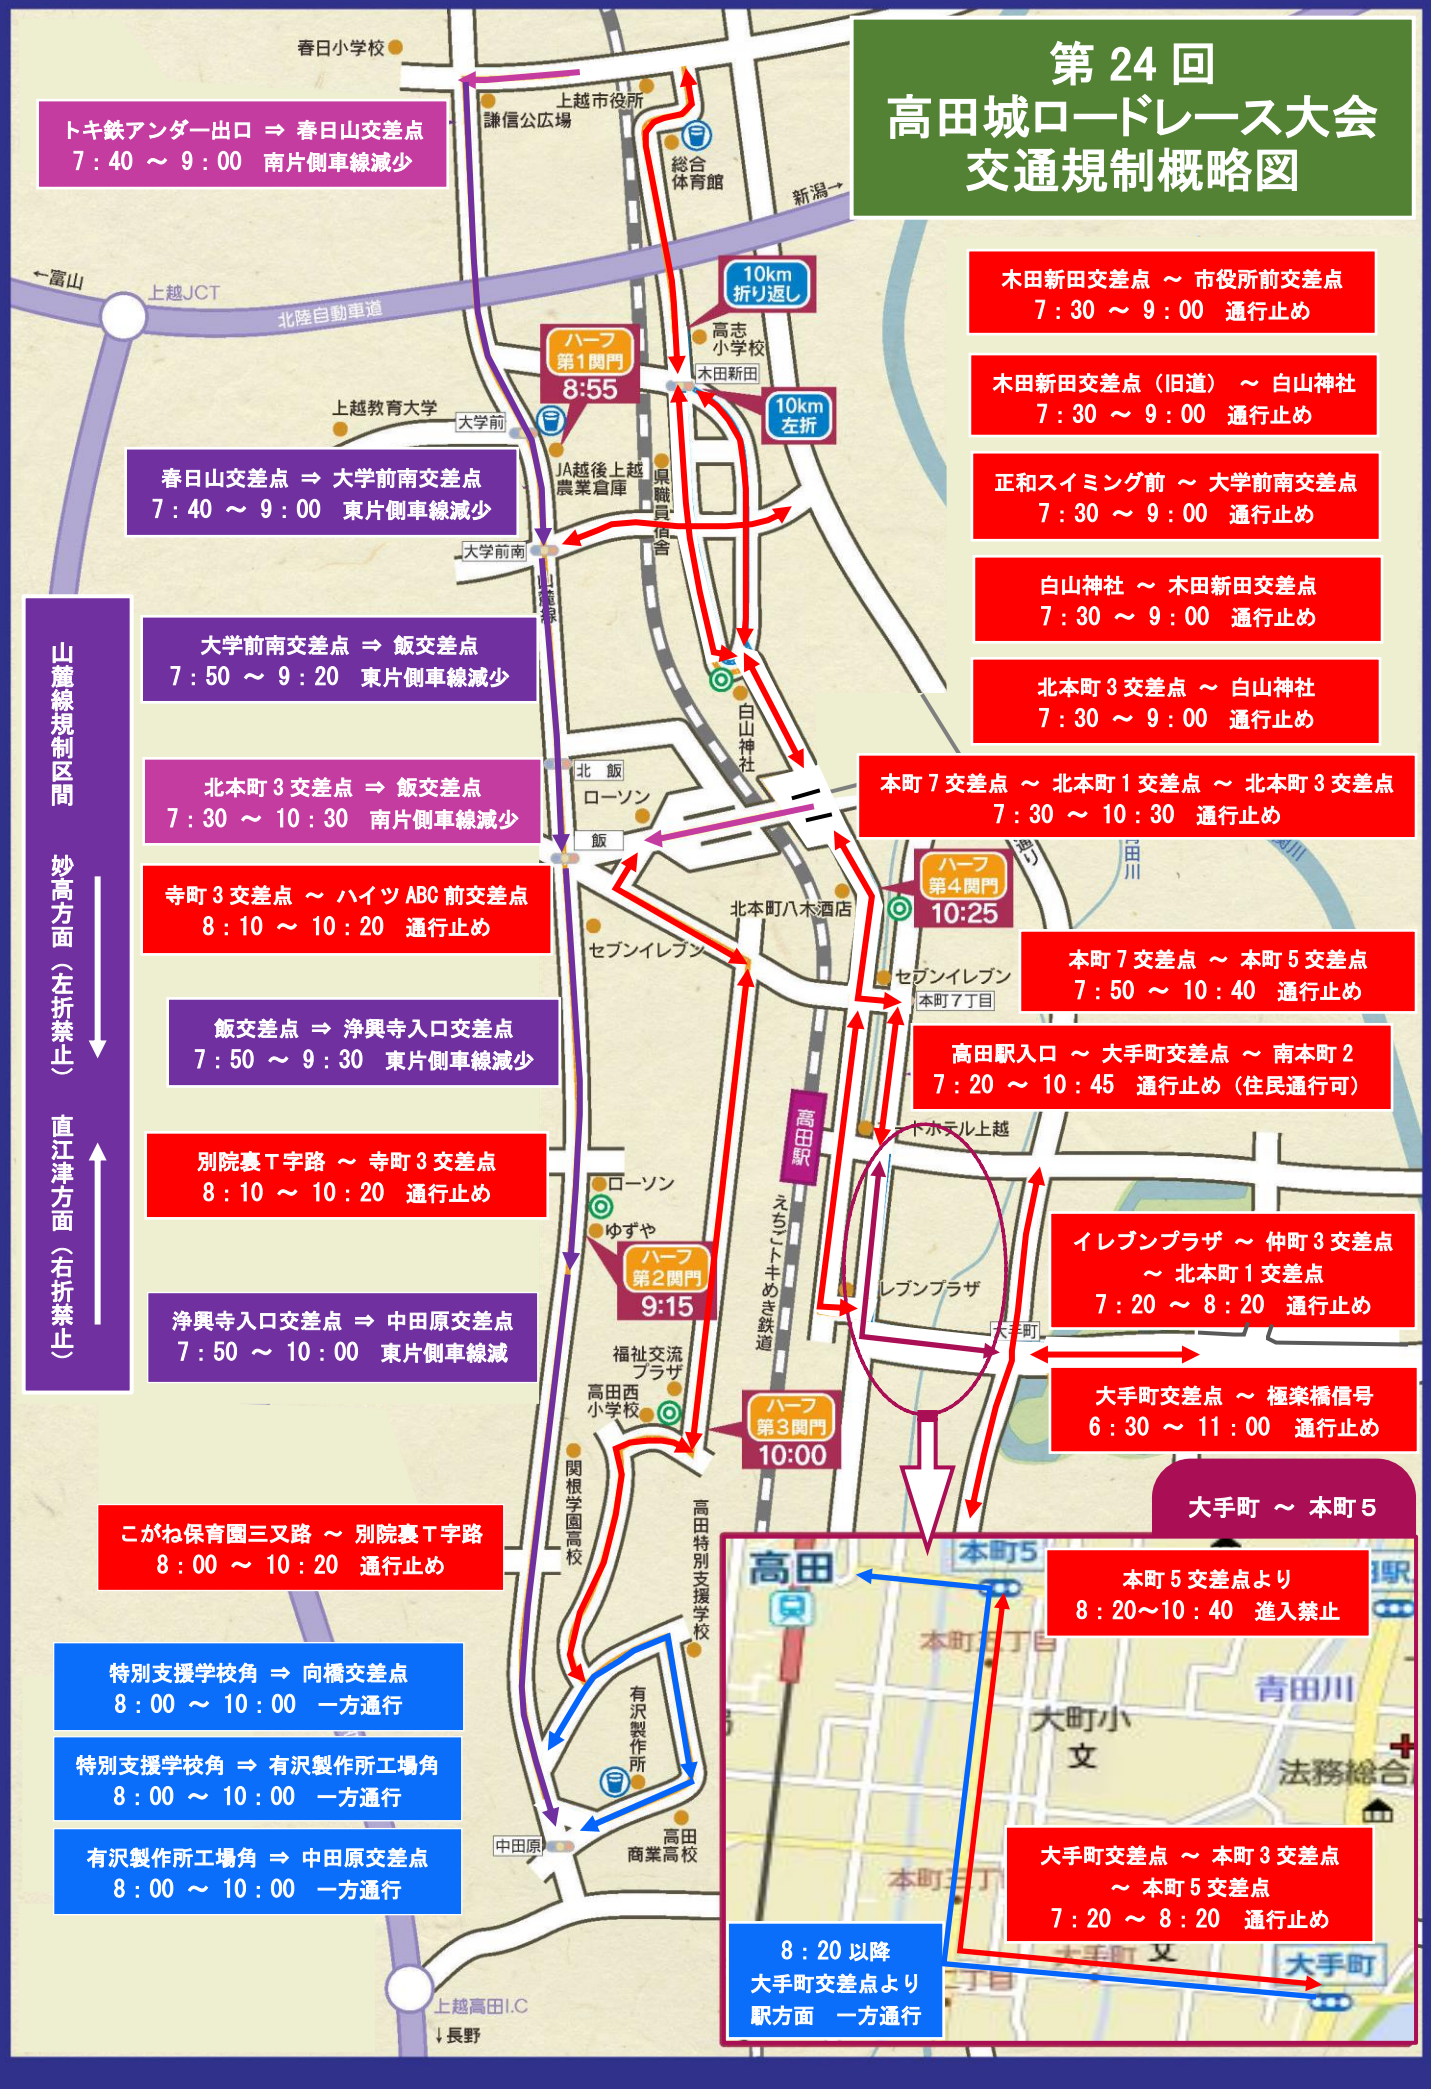

# 第24回 高田城ロードレース大会 交通規制概略図

トキ鉄アンダー出口 ⇒ 春日山交差点  
7:40 ~ 9:00 南片側車線減少

春日山交差点 ⇒ 大学前南交差点  
7:40 ~ 9:00 東片側車線減少

大学前南交差点 ⇒ 飯交差点  
7:50 ~ 9:20 東片側車線減少

北本町3交差点 ⇒ 飯交差点  
7:30 ~ 10:30 南片側車線減少

寺町3交差点 ~ ハイツABC前交差点  
8:10 ~ 10:20 通行止め

飯交差点 ⇒ 浄興寺入口交差点  
7:50 ~ 9:30 東片側車線減少

別院裏T字路 ~ 寺町3交差点  
8:10 ~ 10:20 通行止め

浄興寺入口交差点 ⇒ 中田原交差点  
7:50 ~ 10:00 東片側車線減少

こがね保育園三又路 ~ 別院裏T字路  
8:00 ~ 10:20 通行止め

特別支援学校角 ⇒ 向橋交差点  
8:00 ~ 10:00 一方通行

特別支援学校角 ⇒ 有沢製作所工場角  
8:00 ~ 10:00 一方通行

有沢製作所工場角 ⇒ 中田原交差点  
8:00 ~ 10:00 一方通行

8:20以降  
大手町交差点より  
駅方面 一方通行

木田新田交差点 ~ 市役所前交差点  
7:30 ~ 9:00 通行止め

木田新田交差点(旧道) ~ 白山神社  
7:30 ~ 9:00 通行止め

正和スイミング前 ~ 大学前南交差点  
7:30 ~ 9:00 通行止め

白山神社 ~ 木田新田交差点  
7:30 ~ 9:00 通行止め

大手町交差点 ~ 極楽橋信号  
6:30 ~ 11:00 通行止め

大手町 ~ 本町5  
本町5交差点より  
8:20 ~ 10:40 進入禁止

大手町交差点 ~ 本町3交差点  
~ 本町5交差点  
7:20 ~ 8:20 通行止め

山麓線規制区間  
妙高方面(左折禁止)  
直江津方面(右折禁止)