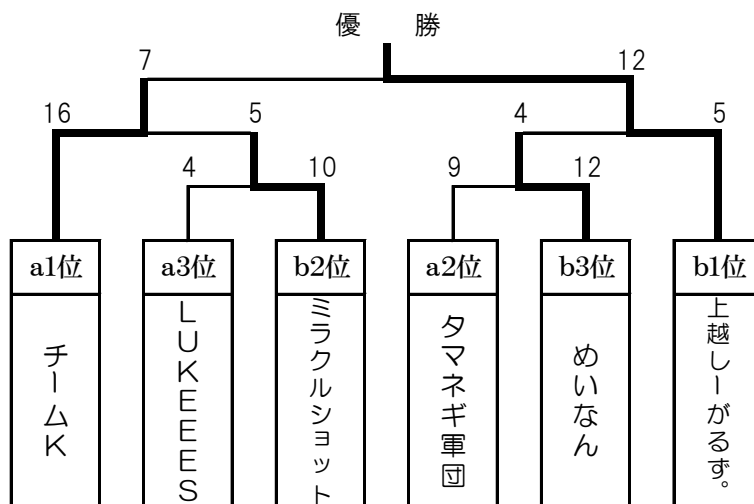

第7回 JOETSU 3x3 TOURNAMENT

一般男子の部 結果

☆競技方法

- ① 2つのグループに分かれ、予選を行う。
- ② 予選の結果により全チームが決勝トーナメント戦で優勝を決定する。
- ③ 3位決定戦は、行わない。(3位は、2チーム)

《 予選グループ a 》

		1	2	3	勝	負	引き分け	得失点率	順位
1	LUKEEES	/	×	×	0	2			3
2	チームK	○	/	○	2	0			1
3	タマネギ軍団	○	×	/	1	1			2
		13 - 6	6 - 13	10 - 7					
		19 - 9	7 - 10						

《 予選グループ b 》

		4	5	6	勝	負	引き分け	得失点率	順位
4	上越しーがるず。	/	○	×	1	1		1.23	1
5	めいなん	×	/	○	1	1		0.9	3
6	ミラクルショット	○	×	/	1	1		0.95	2
		4 - 10	10 - 4	14 - 10					
		9 - 6	10 - 14						

《 決勝トーナメント 》

最終順位	
優勝	上越しーがるず。
準優勝	チームK
第3位	めいなん
第3位	ミラクルショット

上越信用金庫	かなや接骨院
マノン	ガンジャ
焼肉リキ太郎	ねぶたや
Honda Cars 長岡上越店	セコム上信越(株)

第7回 JOETSU 3x3 TOURNAMENT

高校生女子の部 結果

☆競技方法

- ① 予選を行う。
- ② 予選の結果により上位2チームによる優勝決勝戦でを行う。
- ③ 3位決定戦は、行わない。(3位は、2チーム)

《 予選グループ c 》

		1	2	3	4	勝	負	引き分け	得失点率	順位
1	こまちゃんず		×	○	×	1	2			3
			7 - 10	10 - 5	2 - 17					
2	JNさんず	○		○	×	2	1			2
		10 - 7		12 - 9	3 - 18					
3	高商バスケ部	×	×		×	0	3			4
		5 - 10	9 - 12		1 - 21					
4	どんぐりの背比べ	○	○	○		3	0			1
		17 - 2	18 - 3	21 - 1						