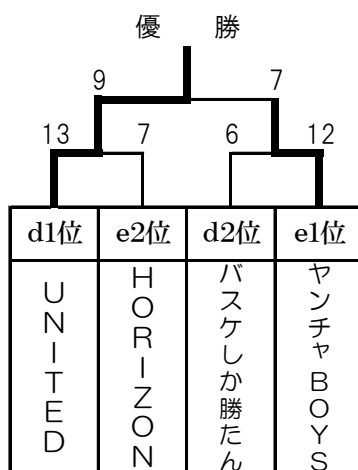

第7回 JOETSU 3x3 TOURNAMENT

中学生の部 組合せ (女子チームの参加となったため、カテゴリ名が「中学生男子の部」→「中学生の部」に変更)

☆競技方法

- ① 2つのグループに分かれ、予選を行う。
- ② 予選の結果により全チームが決勝トーナメント戦で優勝を決定する。
- ③ 3位決定戦は、行わない。(3位は、2チーム)

《 予選グループ d 》

		1	2	3	4	勝	負	引き分け	得失点率	順位
1	バスケしか勝たん		○ 13 - 3	○ 12 - 8	× 11 - 18	2	1			2
2	ヴェルツ	× 3 - 13		× 7 - 15	× 2 - 12	0	3			4
3	Y3FM	× 8 - 12	○ 15 - 7		× 8 - 21	1	2			3
4	UNITED	○ 18 - 11	○ 12 - 2	○ 21 - 8		3	0			1

《 予選グループ e 》

		1	2	3	4	勝	負	引き分け	得失点率	順位
1	ヤンチャBOYS		○ 11 - 1	△ 4 - 4	○ 15 - 2	2	0	1	4.28	1
2	中条団	× 1 - 11		× 2 - 19	× 6 - 8	0	3			4
3	HORIZON	△ 4 - 4	○ 19 - 2		○ 11 - 8	2	0	1	2.43	2
4	レディース4(女子)	× 2 - 15	○ 8 - 6	× 8 - 11		1	2			3

《 決勝トーナメント 》