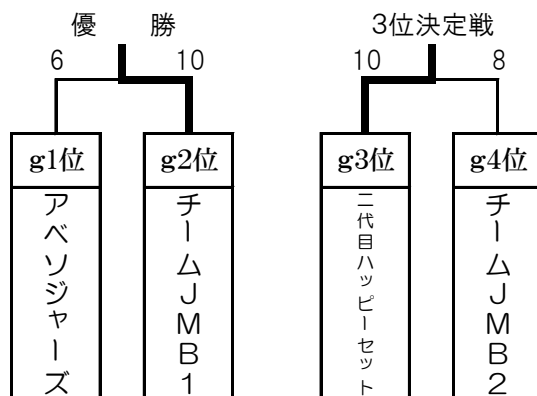

第7回 JOETSU 3x3 TOURNAMENT

ファミリーの部 結果

☆競技方法

- ① 総当たりリーグ戦を行い、対戦結果の上位から、優勝、準優勝、第3位を決定する。
- ② 3位決定戦を行う。3位チームは1チームとし、4位のチームにを敢闘賞とする。

《 予選グループ g 》

		0	1	2	3	4	勝	負	引き分け	得失点率	順位
	TeamGEN										
1	チームJMB1			○ 12 - 6	△ 5 - 5	× 13 - 15	1	1	1	1.15	2
2	チームJMB2		× 6 - 12		× 9 - 12	○ 5 - 3	1	2			4
3	二代目ハッピーセット		△ 5 - 5	○ 12 - 9		× 6 - 7	1	1	1	1.09	3
4	アベソジャーズ		○ 15 - 13	× 3 - 5	○ 7 - 6		2	1			1

《 決勝トーナメント 》

最終順位	
優勝	チームJMB1
準優勝	アベソジャーズ
第3位	二代目ハッピーセット
敢闘賞	チームJMB2

理容コバヤシ (仲町2)	米やのコシヒカリ弁当
ホテルセンチュリー イカヤ	豊田 医 院
(株)キタコーポレーション上越 (営)	(有) 村 田 文 具
(株)新潟ケンベイ上越エネルギーセンター	綿 貫 工 務 店
ダイードリンク(株)上越営業所	MEN'S&LADIES AZAMI
きたしろ歯科診療所	古 川 海 運 (株)
バスケットボールをこよなく愛する市民より